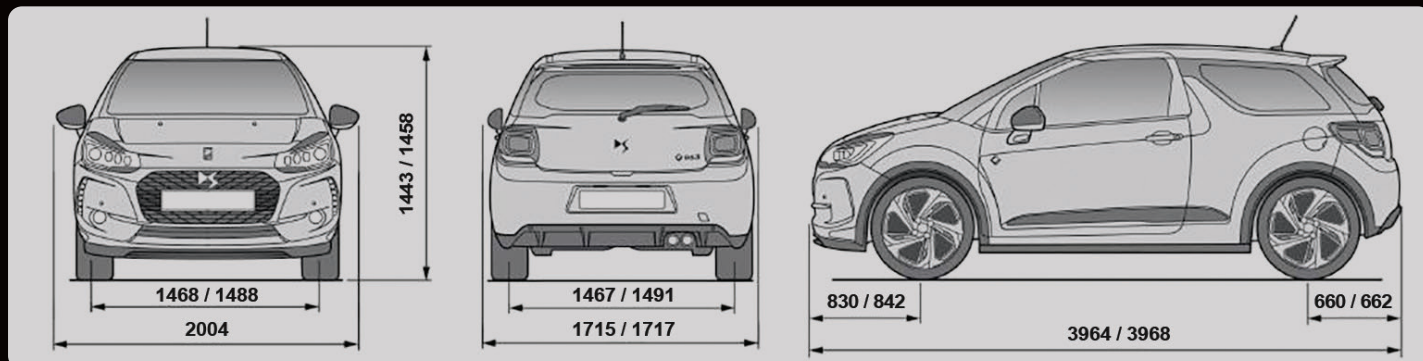

www.dsautomobiles.com.ar
0810-777-3728

DS prefiere TOTAL