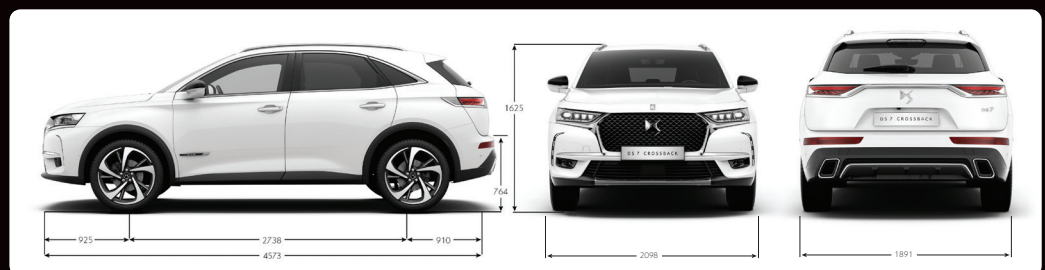

DS prefiere TOTAL

www.dsautomobiles.com.ar
0810-777-3728